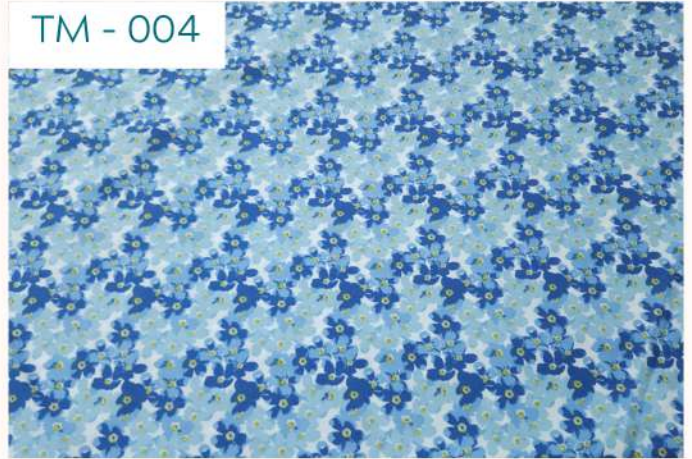

# TROPICAL MECANICO

ANCHO 1,5 MTS

Usos: prendas de vestir,  
prendas a sublimar, manteles,  
decoración, cortinado.

TM - 001

TM - 002

TM - 003

TM - 004

TM - 005